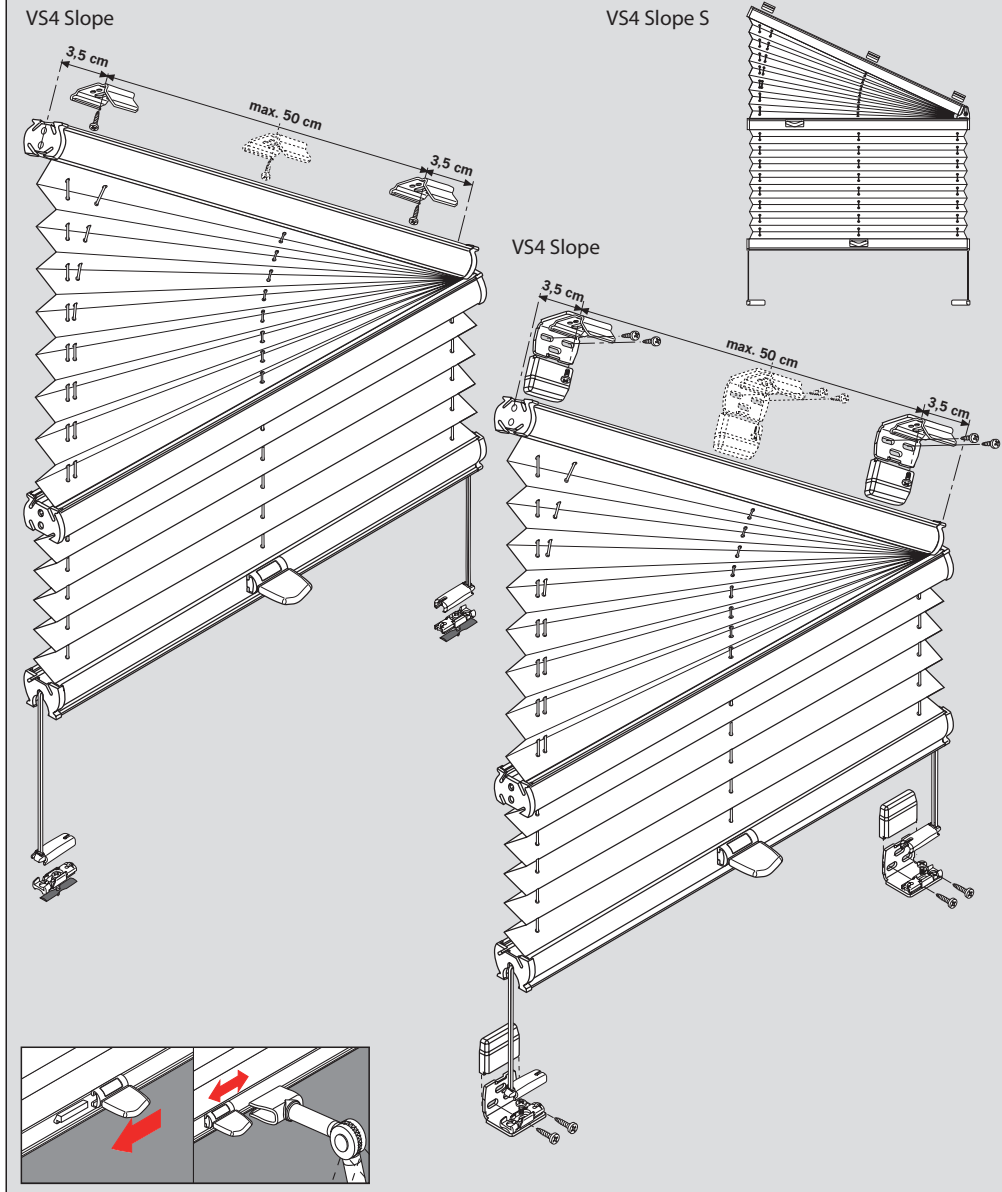

Bedienung-Operation-Bedienung-Utilisation-Usò-Обращение-Obsuga

VS4 Slope S

Öffnen-Otwieranie

Schließen-Zamykanie

**Falzmontage,
Top fixing,
Bewestiging in de sponning,
Dans la feuillure,
Montaggio nella piegatura,
Образование складок,
Montaż we wnęce.**

**Winkelmontage,
Face fixing,
Bewestiging met hoesteun,
Avec equerre de fixation,
Montaggio mediante angolare,
Построение угла,
Montaż na ramie okiennej.**

Montage-Fitting
Montage-Montaggio
Монтаж•Montaż

Standard  Duette 

2,2 mm Ø
2,0 mm Ø
1,5 mm Ø

1 

1 

2 

3 

4 Click! 

5 

Standard  Duette 

2,2 mm Ø
2,0 mm Ø
1,5 mm Ø

1 

2 

3 

4 

5 

6 