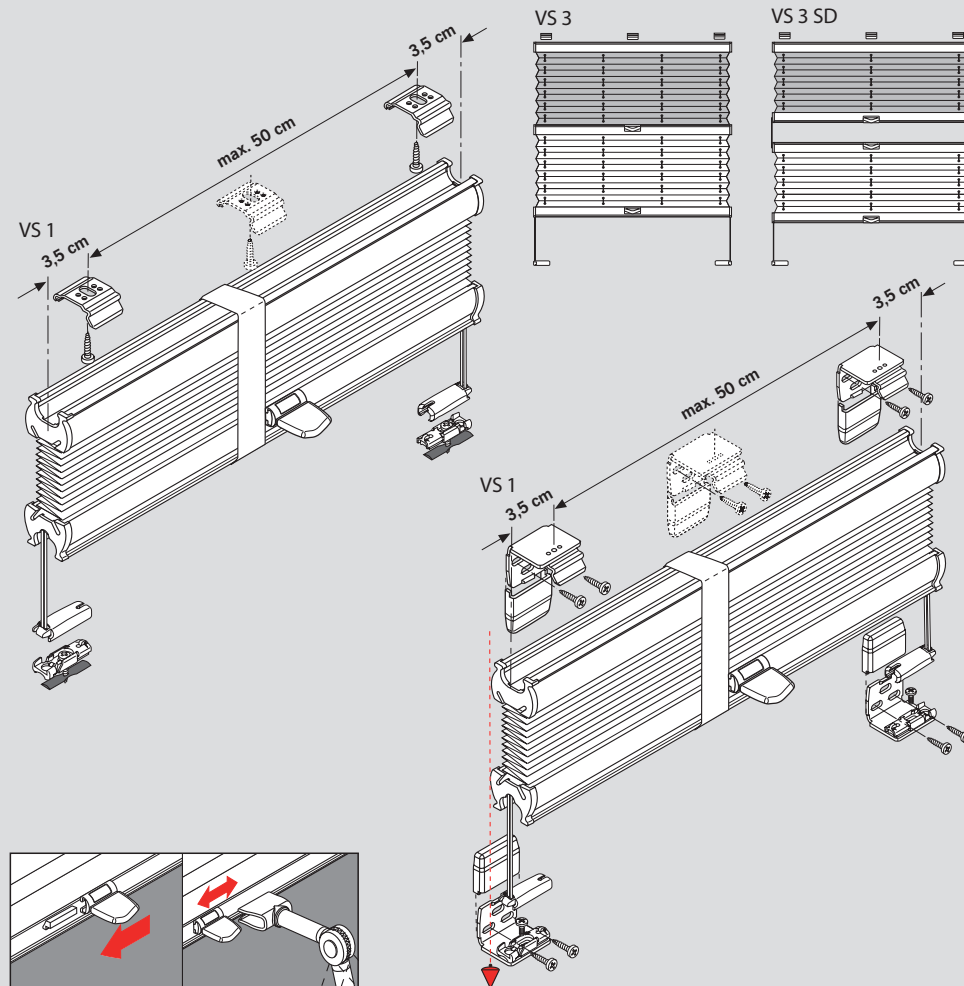

Cosiflor VS 1, VS 3, VS 3 SD

Wichtig! Bitte mit der Pflegeanleitung aufbewahren!
Important! Please keep together with care instructions!
Belangrijk! A.u.b. bij de gebruiksaanwijzing bewaren!
Important! Conserver ensemble avec les conseils d'entretien!
Importante! Conservare con le istruzioni per la manutenzione!
Важное указание! Просьба хранить вместе с руководством по уходу!
Uwaga! Proszę postępować zgodnie z instrukcją użytkowania!

Wichtig!
Important!
Let op!
Important!
Importante!
Важное указание!
Uwaga!