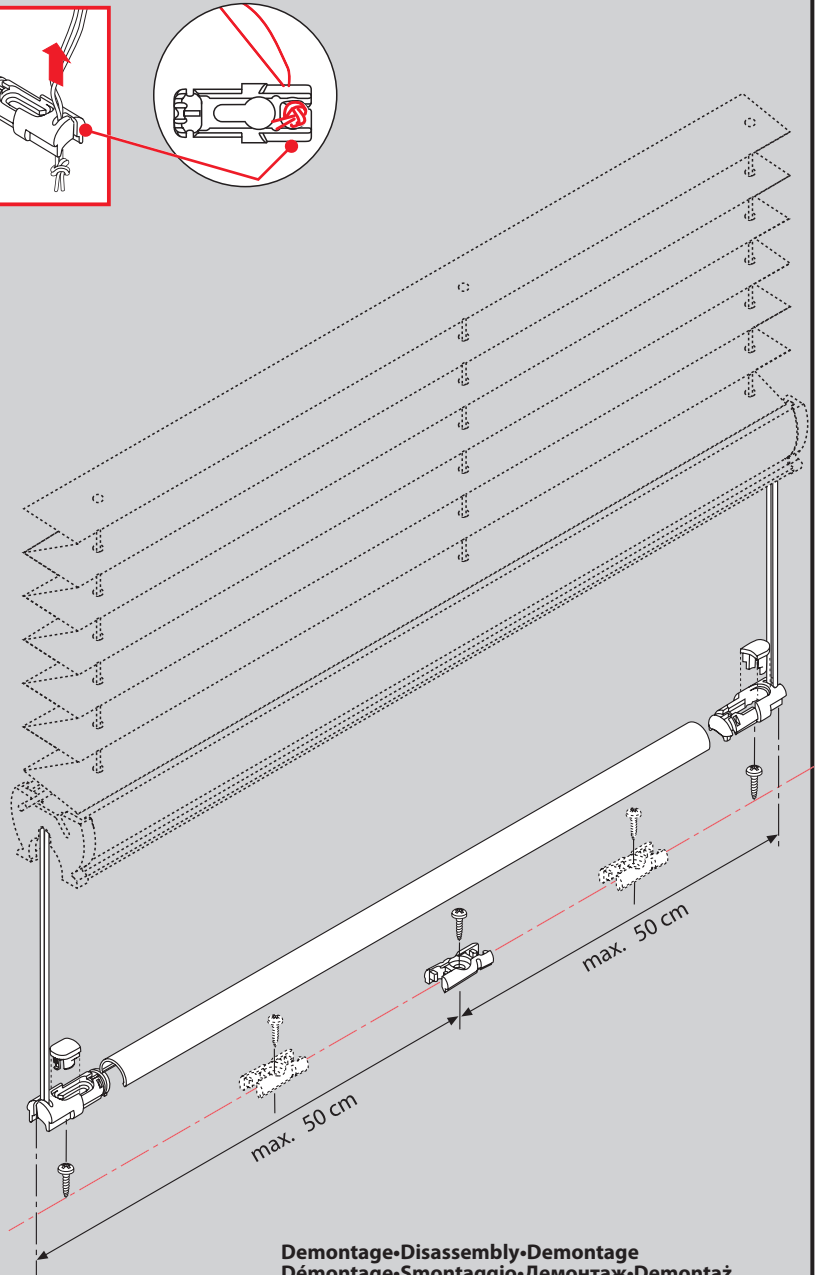

Montage-Fitting-Montage-Montaggio-Mонтаж-Montaż